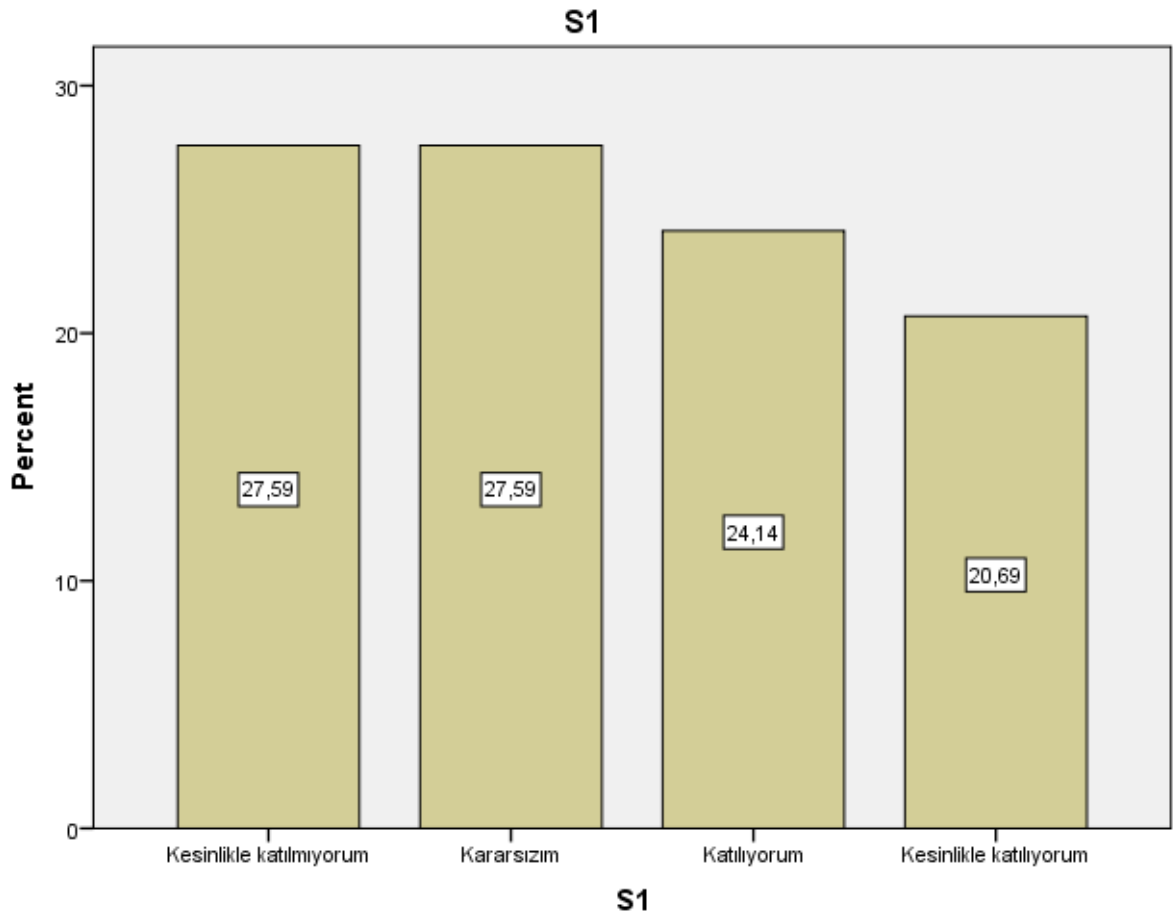

Kesinlikle katılıyorum	6	20,7	20,7	100,0
Total	29	100,0	100,0	

S34

	Frequency	Percent	Valid Percent	Cumulative Percent
Kesinlikle katılmıyorum	11	37,9	37,9	37,9
Kararsızım	1	3,4	3,4	41,4
Valid Katılıyorum	10	34,5	34,5	75,9
Kesinlikle katılıyorum	7	24,1	24,1	100,0
Total	29	100,0	100,0	

Bar Chart